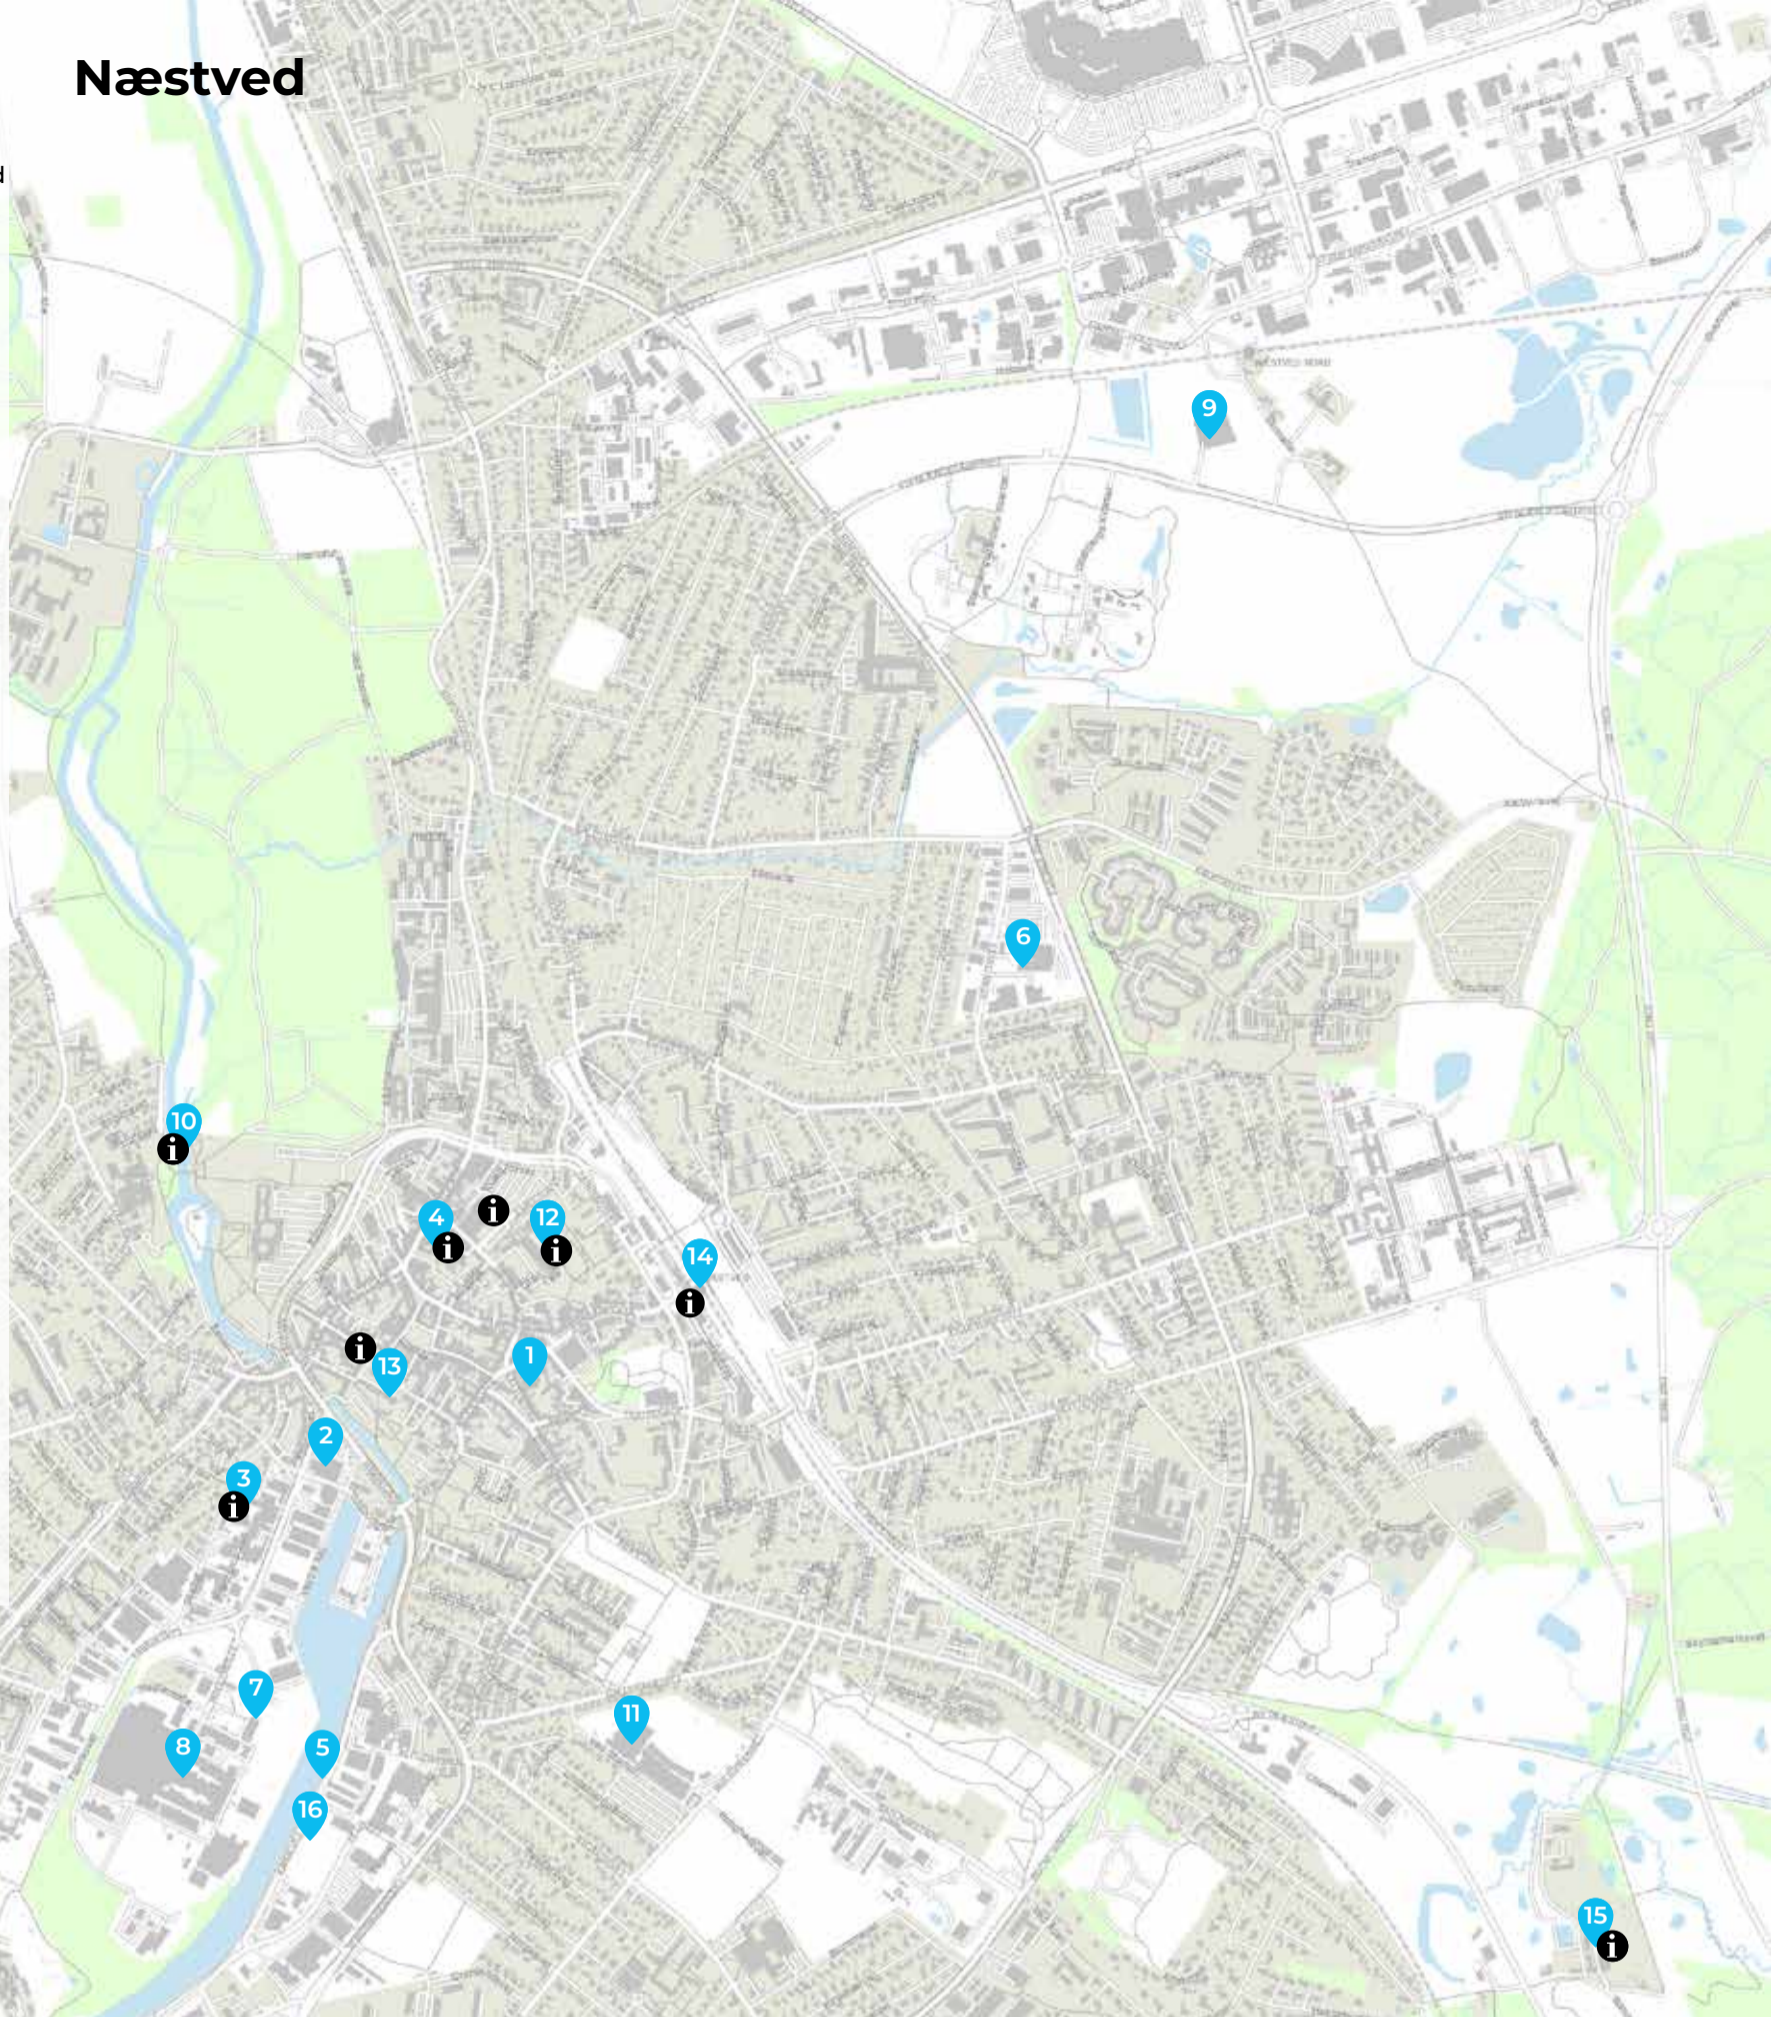

Karrebæksminde

- 1 Rundfart Friheden
Kanalvej 4, 4700 Næstved, tlf. +45 20 23 11 88
- 2 Enø Minigolf
Enø Kystvej 5, 4736 Karrebæksminde, tlf. +45 20 76 13 20
- 3 Karrebæksminde Minigolf
Enø Kystvej 55, 4736 Karrebæksminde
- 4 MarineEvent
Ved Broen 17, 4736 Karrebæksminde, tlf. +45 60 93 32 32
- 5 Karrebæksminde Fiskeri- og Bymuseum
Alléen 38A, 4736 Karrebæksminde, www.kbm-museum.dk

Næstved City

-   **Overnatning**
-  **Übernachten**
-  **Accommodation**

-   **Spisesteder**
-  **Essen**
-  **Dining**

Kortene her på siden:
© Styrelsen for Dataforsyning og
Infrastruktur, 8/4-24