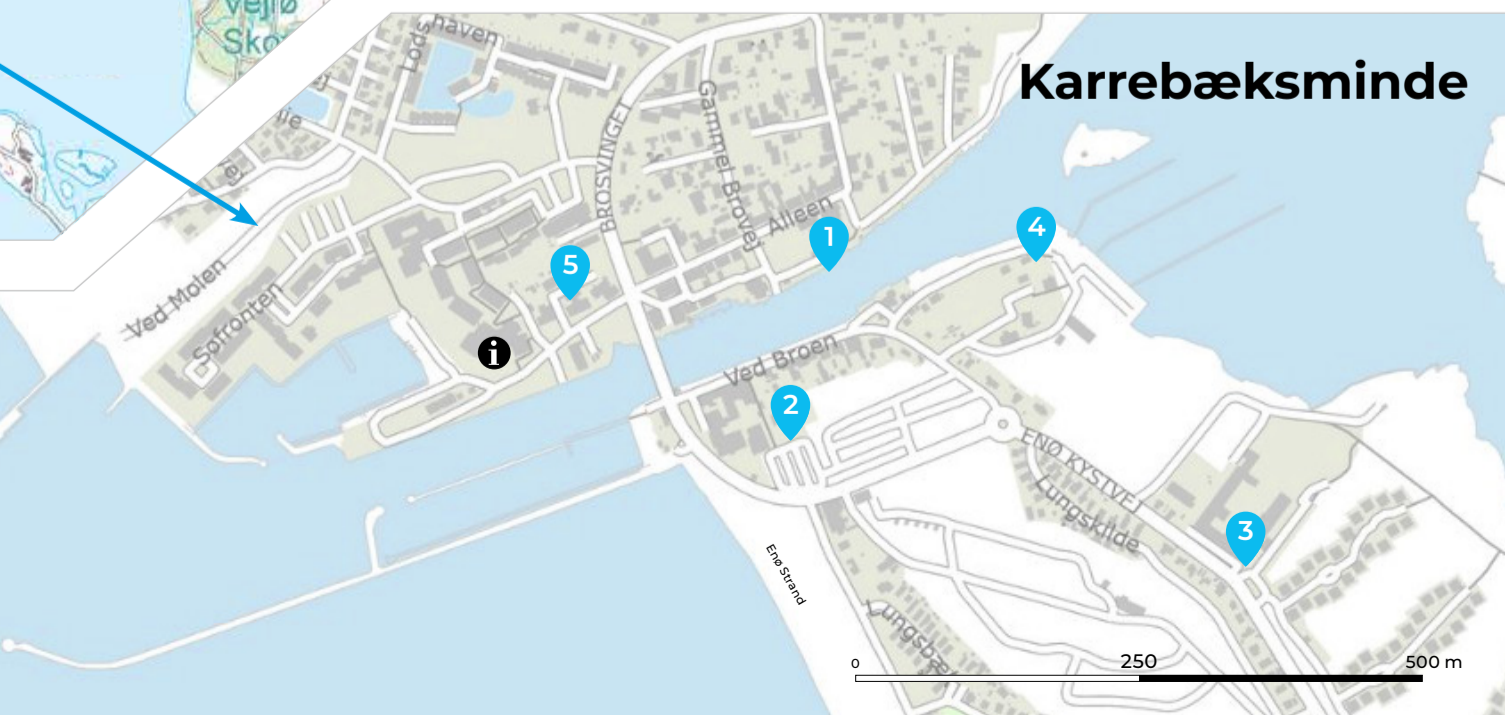

Karrebæksminde

- 1 Rundfart Friheden
Kanalvej 4, 4700 Næstved, tlf. +45 20 23 11 88
- 2 Enø Minigolf
Enø Kystvej 5, 4736 Karrebæksminde, tlf. +45 20 76 13 20
- 3 Karrebæksminde Minigolf
Enø Kystvej 55, 4736 Karrebæksminde
- 4 MarineEvent
Ved Broen 17, 4736 Karrebæksminde, tlf. +45 60 93 32 32
- 5 Karrebæksminde Fiskeri- og Bymuseum
Alléen 38A, 4736 Karrebæksminde, www.kbm-museum.dk