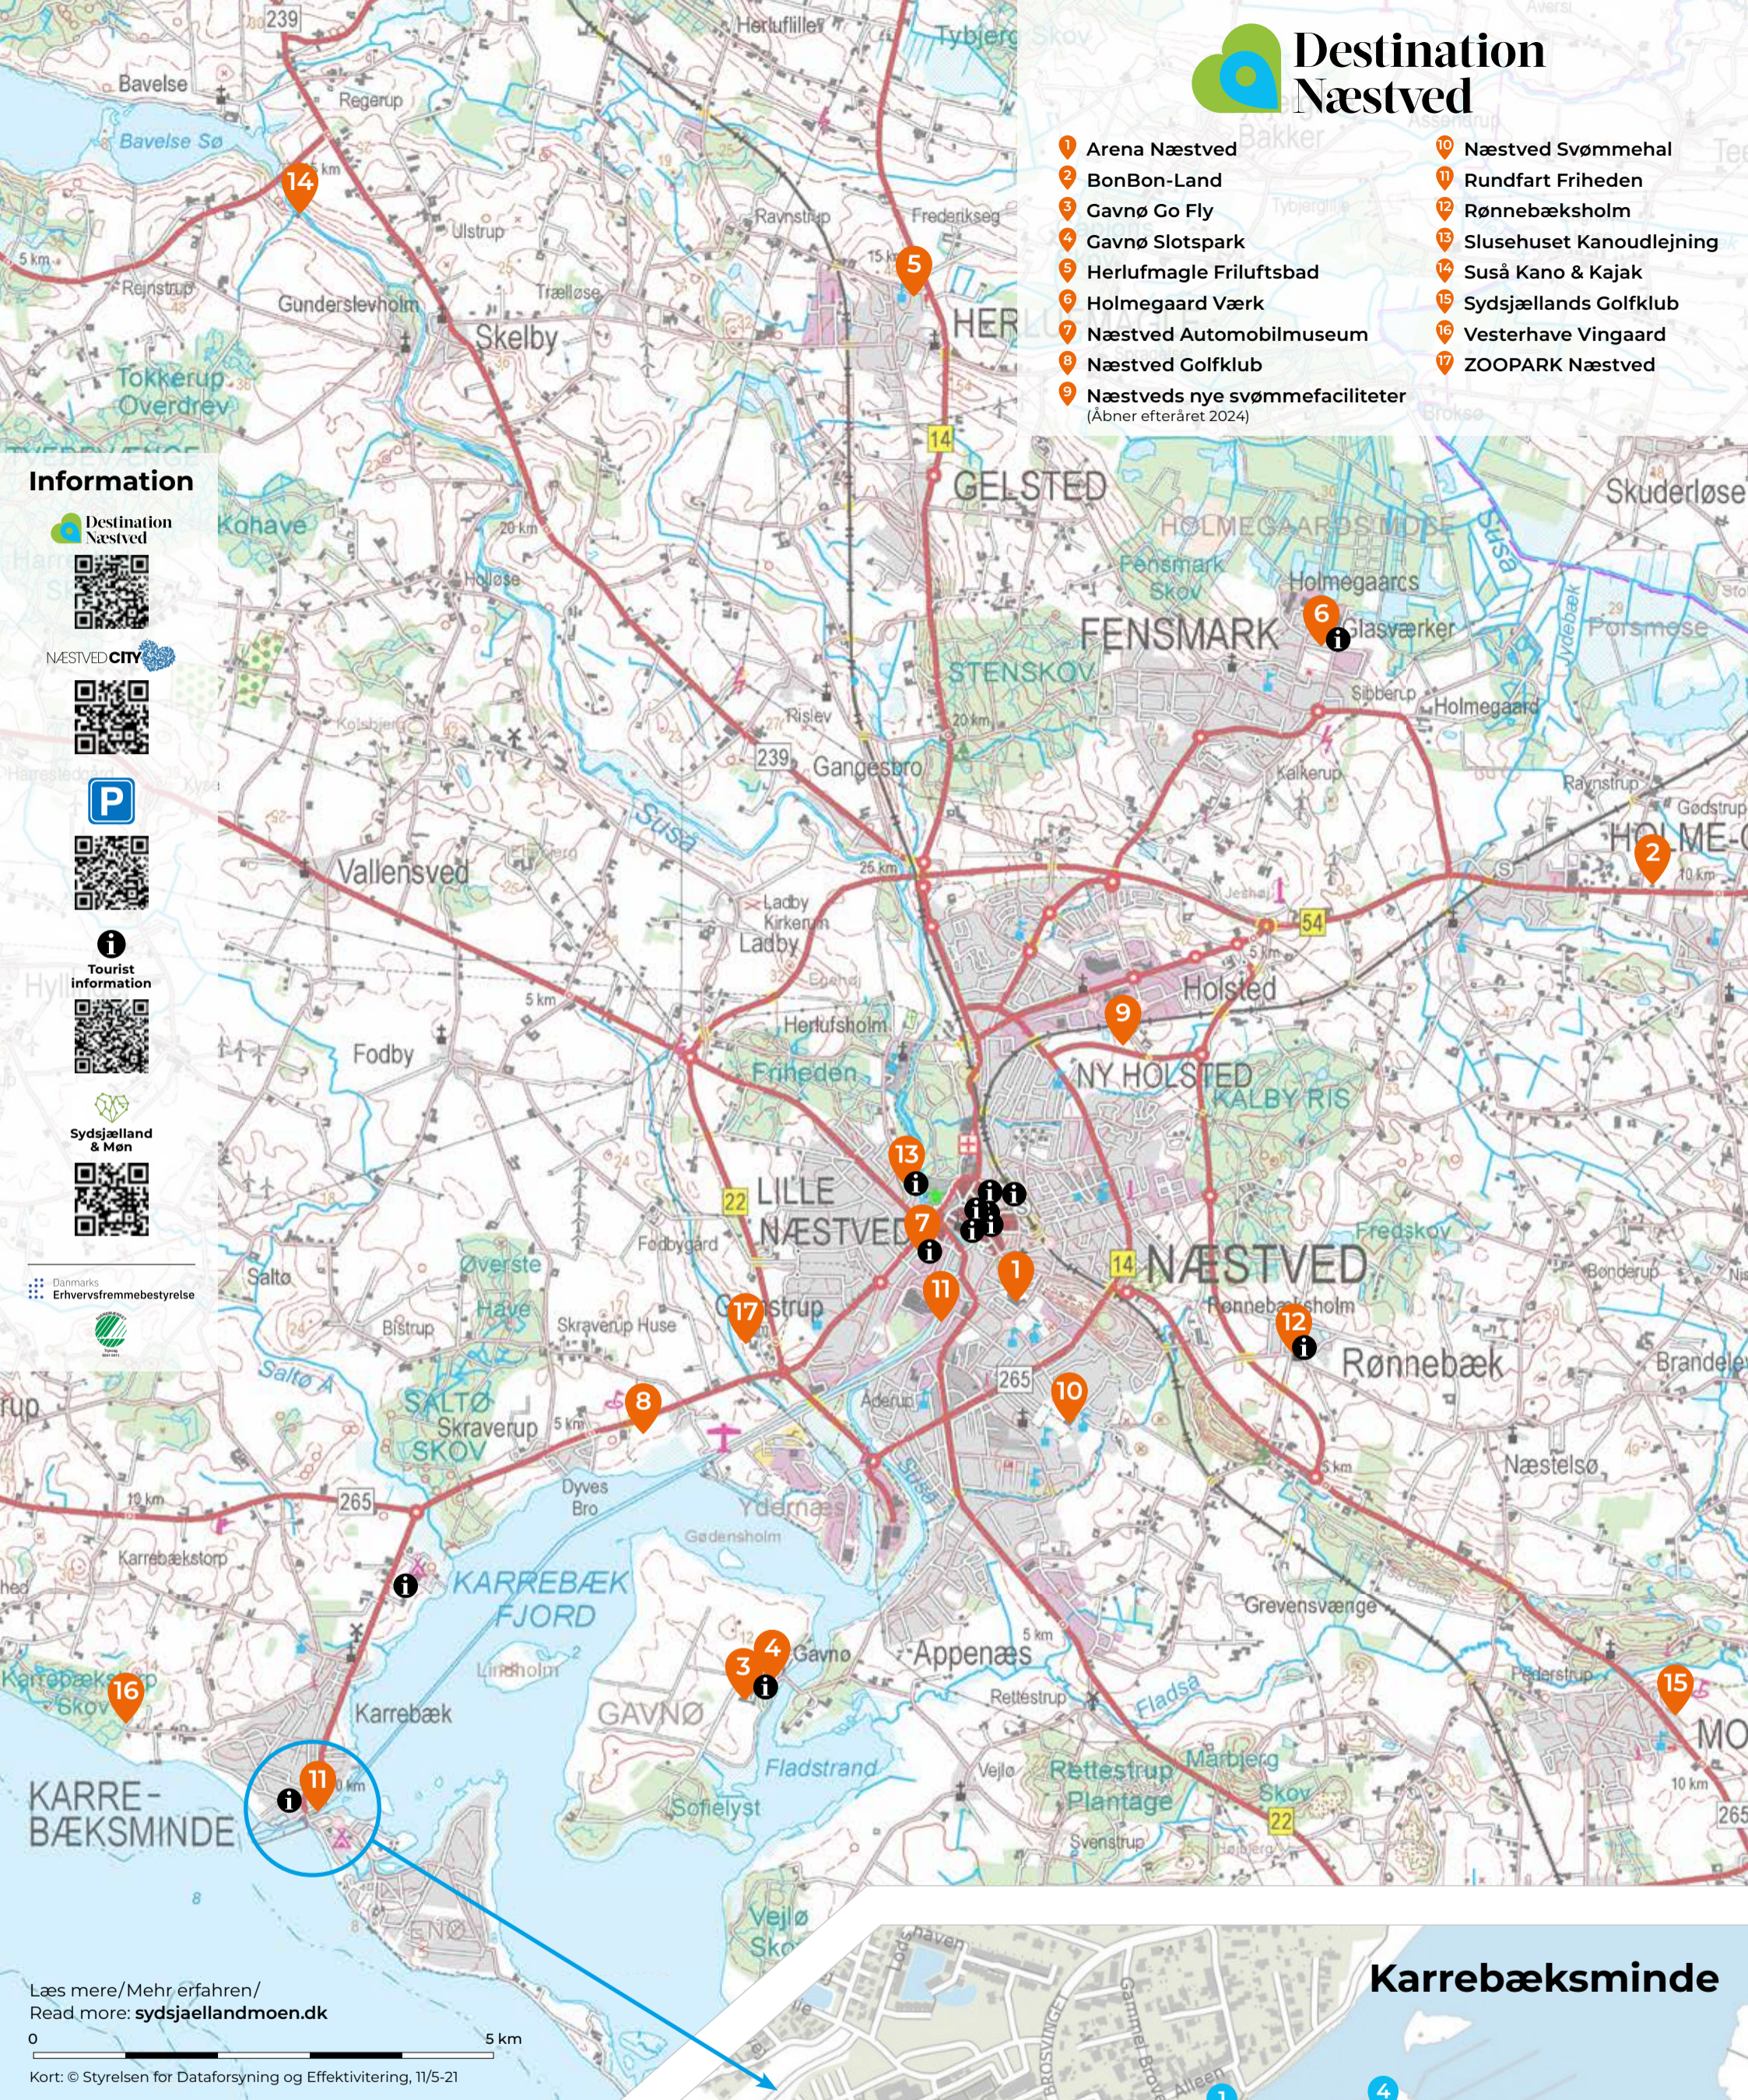

- 1 Arena Næstved
- 2 BonBon-Land
- 3 Gavnø Go Fly
- 4 Gavnø Slotspark
- 5 Herlufmagle Friluftsbad
- 6 Holmegaard Værk
- 7 Næstved Automobilmuseum
- 8 Næstved Golfklub
- 9 Næstveds nye svømmefaciliteter (Åbner efteråret 2024)
- 10 Næstved Svømmehal
- 11 Rundfart Friheden
- 12 Rønnebæksholm
- 13 Slusehuset Kanouglejning
- 14 Suså Kano & Kajak
- 15 Sydsjællands Golfklub
- 16 Vesterhave Vingaard
- 17 ZOOPARK Næstved

Information

Destination Næstved

NÆSTVED city

Tourist information

Sydsjælland & Møn

Danmarks Erhvervsfremmebestyrelse

Læs mere/Mehr erfahren/
Read more: sydsjaellandmoen.dk

Kort: © Styrelsen for Dataforsyning og Effektivisering, 11/5-21

Karrebæksminde

- 1 Rundfart Friheden
Kanalvej 4, 4700 Næstved, tlf. +45 20 23 11 88
- 2 Enø Minigolf
Enø Kystvej 5, 4736 Karrebæksminde, tlf. +45 20 76 13 20
- 3 Karrebæksminde Minigolf
Enø Kystvej 55, 4736 Karrebæksminde
- 4 MarineEvent
Ved Broen 17, 4736 Karrebæksminde, tlf. +45 60 93 32 32
- 5 Karrebæksminde Fiskeri- og Bymuseum
Alléen 38A, 4736 Karrebæksminde, www.kbm-museum.dk

Næstved City

-   **Overnatning**
-  **Übernachten**
-  **Accommodation**

-   **Spisesteder**
-  **Essen**
-  **Dining**

Kortene her på siden:
© Styrelsen for Dataforsyning og
Infrastruktur, 8/4-24